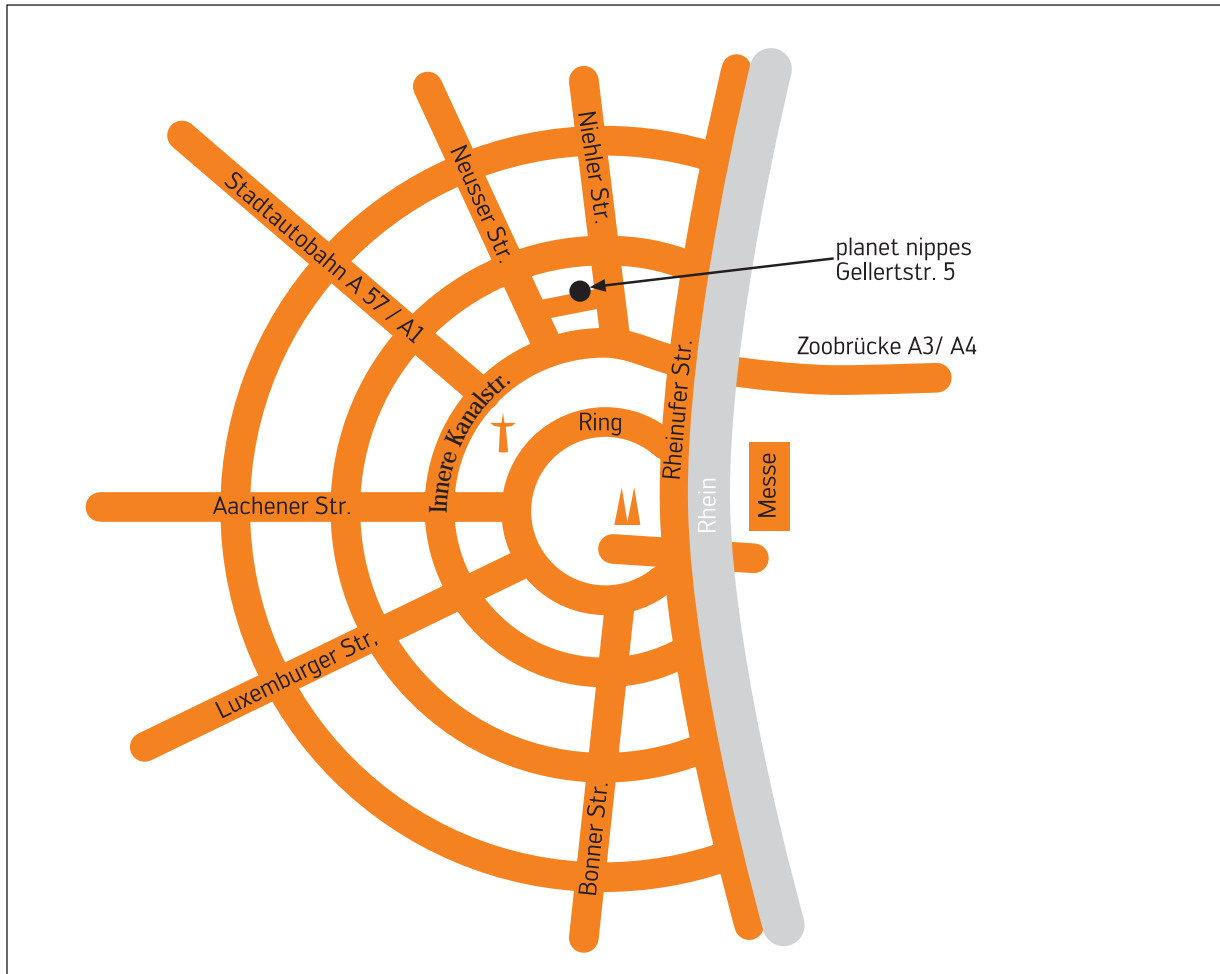

planet nippes Studio | Gellertstr.5 | 50733 Köln | Tel.: 0221 - 720 02 71

Anfahrt Planet Nippes Studio mit dem Auto:

- Von der A1 / A57:
- am Kreuz Koeln-Nord Richtung Zentrum
 - linke Spur halten Richtung Zoobruecke
 - auf der Inneren Kanalstr. nach ca. 1200m
 - links ab auf die Niehler Str. / Richtung Pferderennbahn
 - 3. Moeglichkeit (5. Strasse) links: Gellertstr.

- Von der A3 / A4:
- am Kreuz Koeln-Ost Richtung Zentrum
 - hinter der Zoobruecke 1. Ampel rechts
 - auf der Niehler Str. Richtung Pferderennbahn
 - 3. Moeglichkeit (5. Strasse) links: Gellertstr.

- Vom Zentrum:
- auf die Innere Kanalstr. Richtung Nippes / Niehl
 - links ab auf die Niehler Str. Richtung Pferderennbahn
 - 3. Moeglichkeit (5. Strasse) links: Gellertstr.

Anfahrt mit der Bahn:

- Haltestelle Florastr., Linie 6, 15, 12
- Neusser Str. Richtung Innenstadt laufen
- links in die Gellertstr., bis zum Ende der Straße

Hausnummer 5, Gruenes Tor!